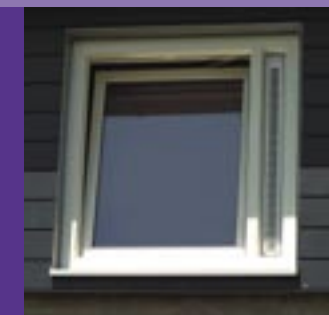

inbraakwerende rol- en paddestoelnokken SKG**

kierstand (160 mm ventilatiestand)