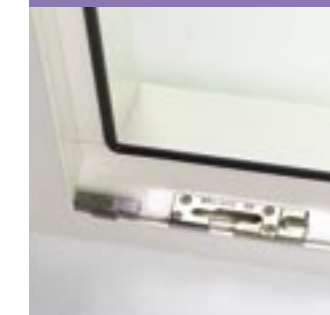

schuine lasverbinding

afsluitbaar SKG** raamkrukje, voldoet aan het Politiekeurmerk Veilig Wonen

inbraakwerende rol- en paddestoelnokken SKG**

kierstand (160 mm ventilatiestand)